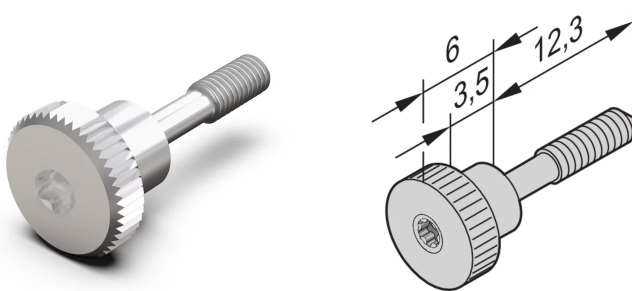

Collar Screw, Knurled Head Short, M2.5 x 12.3 mm, Torx 8, Brass Nickel Plated; 100 pieces

NÚMERO DE CATÁLOGO

21101-749

CERTIFICATIONS

CARACTERÍSTICAS

Collar Screw, Knurled Head Short Version

CARATERÍSTICAS DO PRODUTO

Length: 12.3mm

Material: Brass, Lead Free

Acabamento: Nickel Plated

Quantidade por embalagem: 100

Tamanho da rosca: M2.5

Profundidade: 18.3mm

Altura: 8mm

Product Type: Screw

Tipo: Screw

Largura: 8mm

Works With: Front Panels

Gross Weight: 0.189kg

Torque: 0.3N·m

AVISO

Os produtos nVent devem ser instalados e utilizados apenas conforme indicado nas fichas de instrução do produto e materiais de treinamento da nVent. As fichas de instrução estão disponíveis em www.nVent.com e com nossos representantes de atendimento ao cliente nVent. A instalação inadequada, uso incorreto, aplicação incorreta ou outra falha qualquer em seguir completamente as instruções e avisos da nVent podem levar ao mau funcionamento do produto, danos à propriedade, lesões corporais graves e morte, e/ou anular sua garantia.