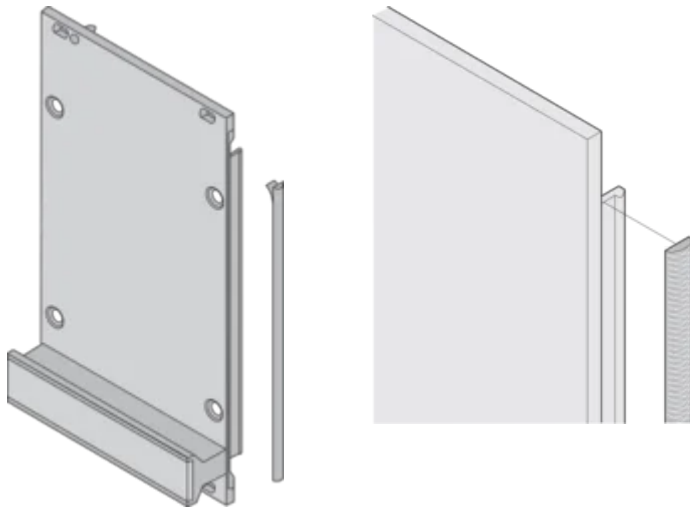

Família de produtos: EuropacPRO; RatiopacPRO; RatiopacPRO AIR; PropacPRO; Frame Type Plug-In Unit

Product Type: Shielding Kit

Works With: Subracks; Cases; Front Panels

Net Weight: 0.069kg

DETALHES ADICIONAIS DO PRODUTO

EMC gaskets (textile) are required for shielding the front panels.

DIAGRAMAS

AVISO

Os produtos nVent devem ser instalados e utilizados apenas conforme indicado nas fichas de instrução do produto e materiais de treinamento da nVent. As fichas de instrução estão disponíveis em www.nVent.com e com nossos representantes de atendimento ao cliente nVent. A instalação inadequada, uso incorreto, aplicação incorreta ou outra falha qualquer em seguir completamente as instruções e avisos da nVent podem levar ao mau funcionamento do produto, danos à propriedade, lesões corporais graves e morte, e/ou anular sua garantia.

North America

All locations
+1.763.422.2661
Chat with us:
nvent.com/schroff

Europe

Straubenhardt, Germany
+49.7082.794.0
Betschdorf, France
+33.3.88.90.64.90
Warsaw, Poland
+48.22.209.98.35
Assago, Italy
+39.02.932.7141
Chat with us:
nvent.com/schroff

Asia

Shanghai, China
+86.21.2412.6943
Qingdao, China
+86.532.8771.6101
Singapore
+65.6768.5800
Shin-Yokohama, Japan
+81.45.476.0271
Chat with us:
nvent.com/schroff

Middle East & India

Dubai, United Arab
Emirates
+971.4.378.1700
Bangalore, India
+91.80.6715.2001
Istanbul, Turkey
+90.216.250.7374
Chat with us:
nvent.com/schroff

O nosso forte portefólio de marcas:

CADDY ERICO HOFFMAN ILSCO SCHROFF TRACHTE