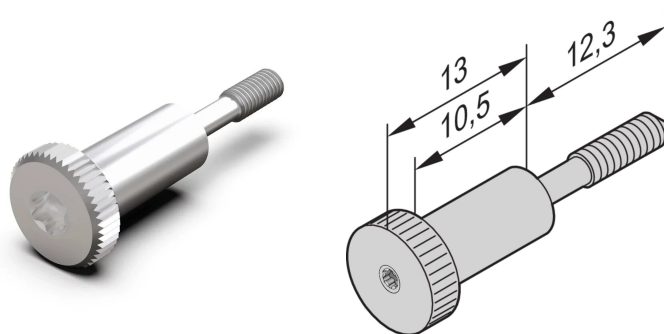

Collar Screw, Knurled Head Long Version, M2.5 x 12.3 mm, Torx 8, Brass Nickel Plated; 100 pieces

NÚMERO DE CATÁLOGO

21101-909

Used with horizontal rails with long lip (H-LD and R-LD)

CERTIFICATIONS

CARACTERÍSTICAS

Collar Screw, Knurled Head Long Version

CARATERÍSTICAS DO PRODUTO

Product Type: Screw

Tipo: Screw

Works With: Front Panels

Quantidade por embalagem: 100

Tamanho da rosca: M2.5

Length: 12.3mm

Material: Brass, Lead Free

Acabamento: Nickel Plated

Profundidade: 25.3mm

Altura: 8mm

Torque: 0.3N·m

Largura: 8mm

AVISO

Os produtos nVent devem ser instalados e utilizados apenas conforme indicado nas fichas de instrução do produto e materiais de treinamento da nVent. As fichas de instrução estão disponíveis em www.nVent.com e com nossos representantes de atendimento ao cliente nVent. A instalação inadequada, uso incorreto, aplicação incorreta ou outra falha qualquer em seguir completamente as instruções e avisos da nVent podem levar ao mau funcionamento do produto, danos à propriedade, lesões corporais graves e morte, e/ou anular sua garantia.