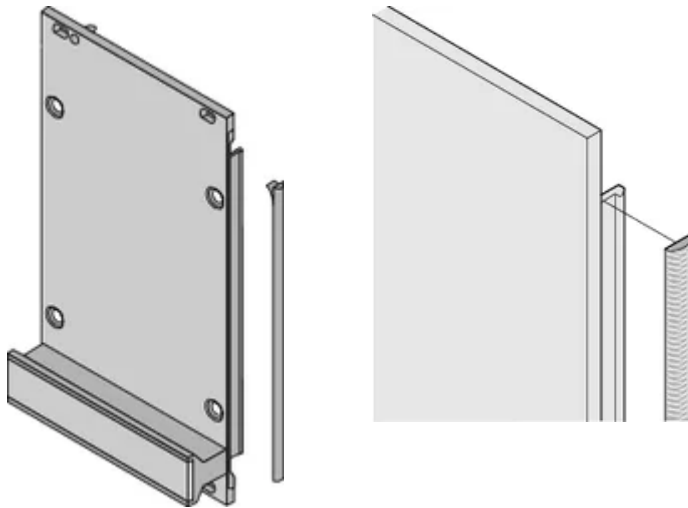

CERTIFICATIONS

CARACTERÍSTICAS

Textile EMC gasket is affixed laterally on the front panel or in the groove of the right-hand profile as appropriate.

Profile seal is bonded onto the contact surface of the 19" bracket or of the rear angle and sets up the conductive connection to the U-shaped front panels

Product Type: Shielding Kit

Works With: Subracks; Cases; Front Panels

Gross Weight: 0.028kg

DETALHES ADICIONAIS DO PRODUTO

EMC gaskets (textile) are required for shielding the front panels.

DIAGRAMAS

AVISO

Os produtos nVent devem ser instalados e utilizados apenas conforme indicado nas fichas de instrução do produto e materiais de treinamento da nVent. As fichas de instrução estão disponíveis em www.nVent.com e com nossos representantes de atendimento ao cliente nVent. A instalação inadequada, uso incorreto, aplicação incorreta ou outra falha qualquer em seguir completamente as instruções e avisos da nVent podem levar ao mau funcionamento do produto, danos à propriedade, lesões corporais graves e morte, e/ou anular sua garantia.