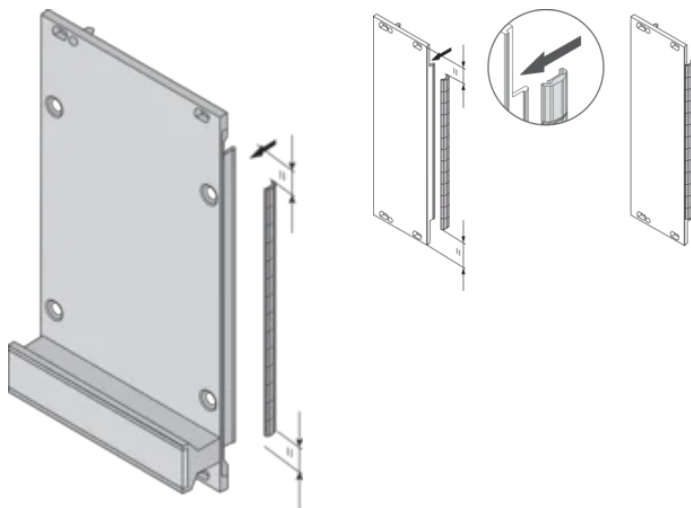

Material: Aço inoxidável

Família de produtos: EuropacPRO; RatiopacPRO; RatiopacPRO AIR; PropacPRO; Frame Type Plug-In Unit

Product Type: Shielding Kit

Rack Width: 100HP

Works With: Subracks; Cases; Front Panels

Gross Weight: 0.072kg

DETALHES ADICIONAIS DO PRODUTO

EMC gaskets (stainless) are required for shielding the front panels.

DIAGRAMAS

AVISO

Os produtos nVent devem ser instalados e utilizados apenas conforme indicado nas fichas de instrução do produto e materiais de treinamento da nVent. As fichas de instrução estão disponíveis em www.nVent.com e com nossos representantes de atendimento ao cliente nVent. A instalação inadequada, uso incorreto, aplicação incorreta ou outra falha qualquer em seguir completamente as instruções e avisos da nVent podem levar ao mau funcionamento do produto, danos à propriedade, lesões corporais graves e morte, e/ou anular sua garantia.