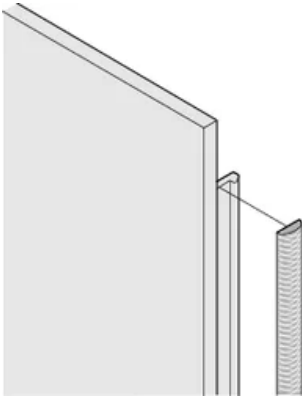

CERTIFICATIONS

CARACTERÍSTICAS

Textile EMC gasket is affixed laterally on the front panel or in the groove of the right-hand profile as appropriate.

Profile seal is bonded onto the contact surface of the 19" bracket or of the rear angle and sets up the conductive connection to the U-shaped front panels

Temperature range -40 °C ... +85 °C

CARATERÍSTICAS DO PRODUTO

Rack Height: 6U

Quantidade por embalagem: 10

Profundidade (D): 1.62mm

Altura (H): 232mm

Material: Elastômero Termoplástico

Família de produtos: EuropacPRO; PropacPRO; RatiopacPRO AIR; PropacPRO; Frame Type Plug-In Unit

Product Type: Shielding Kit

Works With: Subracks; Cases; Front Panels

Gross Weight: 0.101kg

DETALHES ADICIONAIS DO PRODUTO

EMC gaskets (textile) are required for shielding the front panels.

DIAGRAMAS

AVISO

Os produtos nVent devem ser instalados e utilizados apenas conforme indicado nas fichas de instrução do produto e materiais de treinamento da nVent. As fichas de instrução estão disponíveis em www.nVent.com e com nossos representantes de atendimento ao cliente nVent. A instalação inadequada, uso incorreto, aplicação incorreta ou outra falha qualquer em seguir completamente as instruções e avisos da nVent podem levar ao mau funcionamento do produto, danos à propriedade, lesões corporais graves e morte, e/ou anular sua garantia.