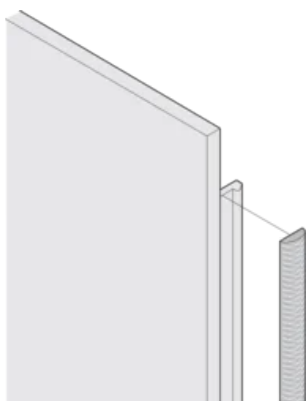

Product Type: Shielding Kit

Works With: Subracks; Cases; Front Panels

Net Weight: 0.05kg

DETALHES ADICIONAIS DO PRODUTO

EMC gaskets (textile) are required for shielding the front panels.

DIAGRAMAS

AVISO

Os produtos nVent devem ser instalados e utilizados apenas conforme indicado nas fichas de instrução do produto e materiais de treinamento da nVent. As fichas de instrução estão disponíveis em www.nVent.com e com nossos representantes de atendimento ao cliente nVent. A instalação inadequada, uso incorreto, aplicação incorreta ou outra falha qualquer em seguir completamente as instruções e avisos da nVent podem levar ao mau funcionamento do produto, danos à propriedade, lesões corporais graves e morte, e/ou anular sua garantia.

North America

All locations
+1.763.422.2661
Chat with us:
nvent.com/schroff

Europe

Straubenhardt, Germany
+49.7082.794.0
Betschdorf, France
+33.3.88.90.64.90
Warsaw, Poland
+48.22.209.98.35
Assago, Italy
+39.02.932.7141
Chat with us:
nvent.com/schroff

Asia

Shanghai, China
+86.21.2412.6943
Qingdao, China
+86.532.8771.6101
Singapore
+65.6768.5800
Shin-Yokohama, Japan
+81.45.476.0271
Chat with us:
nvent.com/schroff

Middle East & India

Dubai, United Arab
Emirates
+971.4.378.1700
Bangalore, India
+91.80.6715.2001
Istanbul, Turkey
+90.216.250.7374
Chat with us:
nvent.com/schroff

O nosso forte portfólio de marcas:

CADDY ERICO HOFFMAN ILSCO SCHROFF TRACHTE