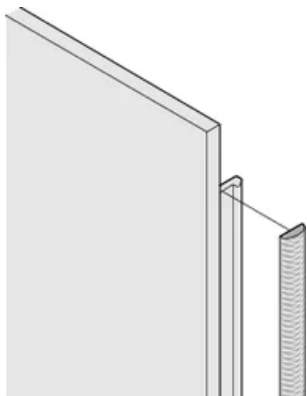

CERTIFICATIONS

CARACTERÍSTICAS

Textile EMC gasket is affixed laterally on the front panel or in the groove of the right-hand profile as appropriate.

Profile seal is bonded onto the contact surface of the 19" bracket or of the rear angle and sets up the conductive connection to the U-shaped front panels

Temperature range -40 °C ... +85 °C

CARATERÍSTICAS DO PRODUTO

Rack Height: 5U

Quantidade por embalagem: 10

Material: Elastômero Termoplástico

Família de produtos: EuropacPRO; PropacPRO; RatiopacPRO AIR; PropacPRO; Frame Type Plug-In Unit

Product Type: Shielding Kit

Works With: Subracks; Cases; Front Panels

Net Weight: 0.1kg

DETALHES ADICIONAIS DO PRODUTO

EMC gaskets (textile) are required for shielding the front panels.

DIAGRAMAS

AVISO

Os produtos nVent devem ser instalados e utilizados apenas conforme indicado nas fichas de instrução do produto e materiais de treinamento da nVent. As fichas de instrução estão disponíveis em www.nVent.com e com nossos representantes de atendimento ao cliente nVent. A instalação inadequada, uso incorreto, aplicação incorreta ou outra falha qualquer em seguir completamente as instruções e avisos da nVent podem levar ao mau funcionamento do produto, danos à propriedade, lesões corporais graves e morte, e/ou anular sua garantia.