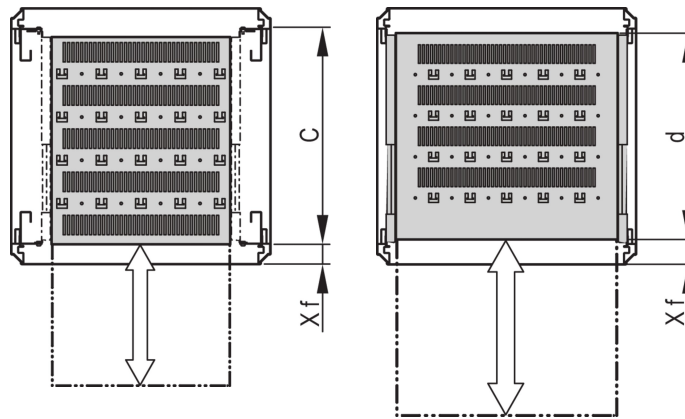

Varistar CP | 19" Telescopic Shelf, 70 kg, 553W 600D, RAL 7021

NÚMERO DE CATÁLOGO

21130-353

Varistar, Novastar and Eurorack 19" Shelf, Stationary with 70 kg load capacity, perforated for ease of assembly.

CERTIFICATIONS

CARACTERÍSTICAS

Perforated cut-outs for assembling cable ties

Static load-carrying capacity 70 kg

Incl. telescopic slides

Locking with T-bar lock possible

St, 1.5 mm

Hammer head perforation for assembly with cable ties

CARATERÍSTICAS DO PRODUTO

Tipo: Telescopic Shelf

Largura: 600mm

Profundidade: 482mm

Quantidade por embalagem: 1

Cor: Black Grey

Código de cor: RAL 7021

Acabamento: Pintura electrostática com Acabamento Texturado

Material: Aço

Família de produtos: Varistar CP; Novastar

Product Type: Shelf

Works With: Varistar CP

Net Weight: 7.2kg

DETALHES ADICIONAIS DO PRODUTO

Mounting bracket for assembly of telescopic slide at frame please order separately.