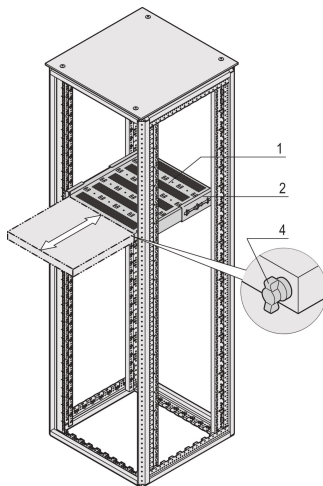

Varistar CP | 19" Telescopic Shelf, 70 kg, 553W 600D, RAL 7021

NÚMERO DE CATÁLOGO

21130-353

Varistar, Novastar and Eurorack 19" Shelf, Stationary with 70 kg load capacity, perforated for ease of assembly.

CERTIFICATIONS

CARACTERÍSTICAS

Perforated cut-outs for assembling cable ties

Static load-carrying capacity 70 kg

Incl. telescopic slides

Locking with T-bar lock possible

St, 1.5 mm

Hammer head perforation for assembly with cable ties

CARATERÍSTICAS DO PRODUTO

Tipo: Telescopic Shelf

Largura: 600mm

Profundidade: 482mm

Quantidade por embalagem: 1

Cor: Black Grey

Código de cor: RAL 7021

Acabamento: Pintura electrostática com Acabamento Texturado

Material: Aço

Família de produtos: Varistar CP; Novastar

Product Type: Shelf

Works With: Varistar CP

Net Weight: 7.2kg

DETALHES ADICIONAIS DO PRODUTO

Mounting bracket for assembly of telescopic slide at frame please order separately.