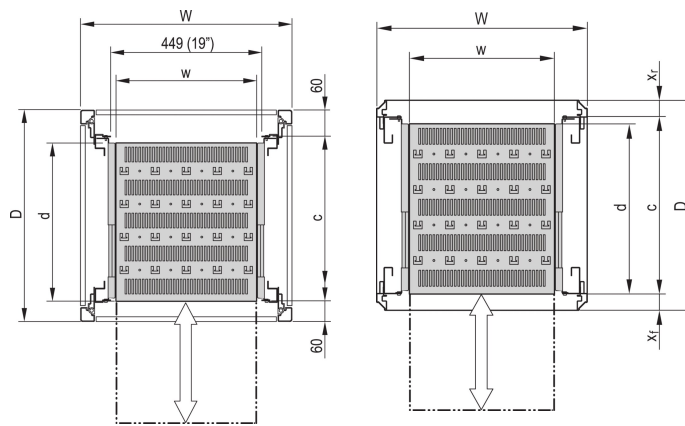

Varistar CP | 19" Telescopic Shelf, 70 kg, 553W 600D, RAL 7021

NÚMERO DE CATÁLOGO

21130-353

Varistar, Novastar and Eurorack 19" Shelf, Stationary with 70 kg load capacity, perforated for ease of assembly.

CERTIFICATIONS

CARACTERÍSTICAS

Perforated cut-outs for assembling cable ties

Static load-carrying capacity 70 kg

Incl. telescopic slides

Locking with T-bar lock possible

St, 1.5 mm

Hammer head perforation for assembly with cable ties

CARATERÍSTICAS DO PRODUTO

Tipo: Telescopic Shelf

Largura: 600mm

Profundidade: 482mm

Quantidade por embalagem: 1

Cor: Black Grey

Código de cor: RAL 7021

Acabamento: Pintura electrostática com Acabamento Texturado

Material: Aço

Família de produtos: Varistar CP; Novastar

Product Type: Shelf

Works With: Varistar CP

Net Weight: 7.2kg

DETALHES ADICIONAIS DO PRODUTO

Mounting bracket for assembly of telescopic slide at frame please order separately.