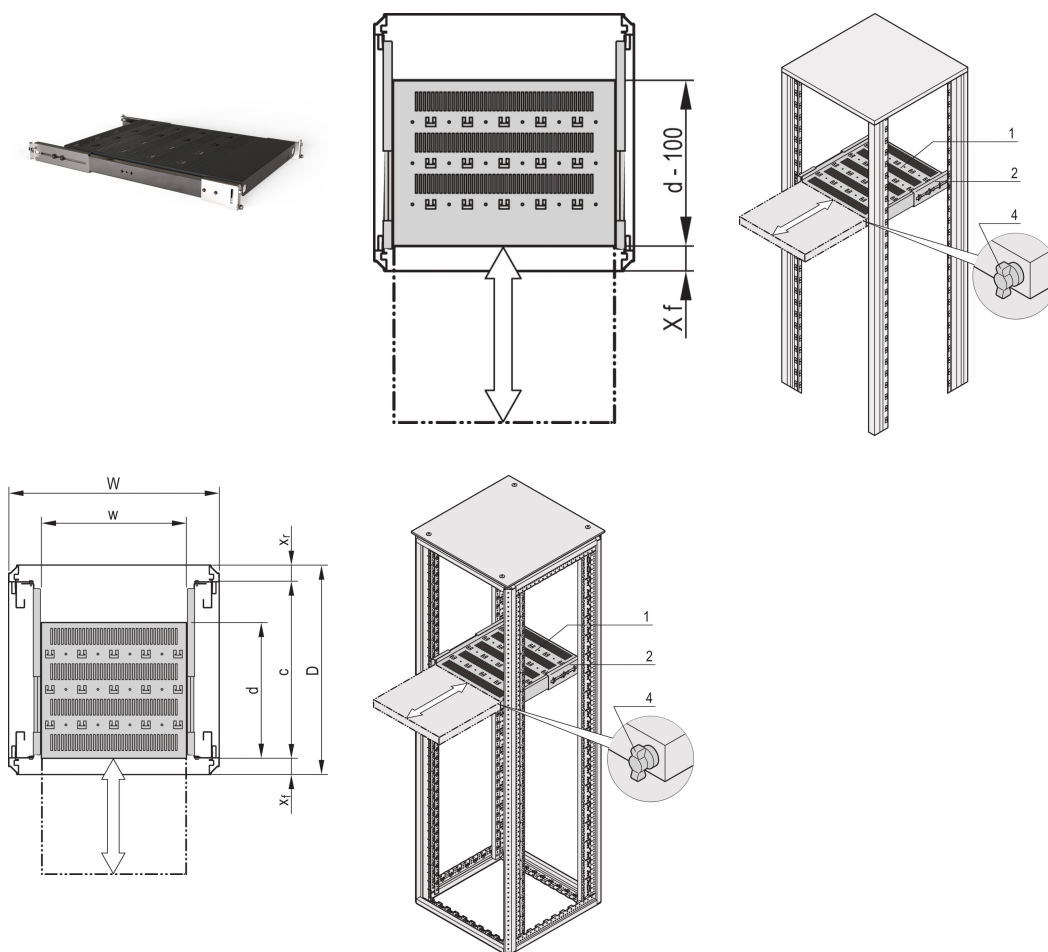

Varistar CP | 19" Telescopic Shelf, 70 kg, 553W 700D, RAL 7021

NÚMERO DE CATÁLOGO

21130-354

Varistar, Novastar and Eurorack 19" Shelf, Stationary with 70 kg load capacity, perforated for ease of assembly.

CERTIFICATIONS

CARACTERÍSTICAS

Perforated cut-outs for assembling cable ties

Static load-carrying capacity 70 kg

Incl. telescopic slides

Locking with T-bar lock possible

St, 1.5 mm

Hammer head perforation for assembly with cable ties

CARATERÍSTICAS DO PRODUTO

Tipo: Telescopic Shelf

Largura: 600mm

Profundidade: 582mm

Quantidade por embalagem: 1

Cor: Black Grey

Código de cor: RAL 7021

Acabamento: Pintura electrostática com Acabamento Texturado

Material: Aço

Família de produtos: Varistar CP; Novastar

Product Type: Shelf

Net Weight: 9kg

DETALHES ADICIONAIS DO PRODUTO

Mounting bracket for assembly of telescopic slide at frame please order separately.