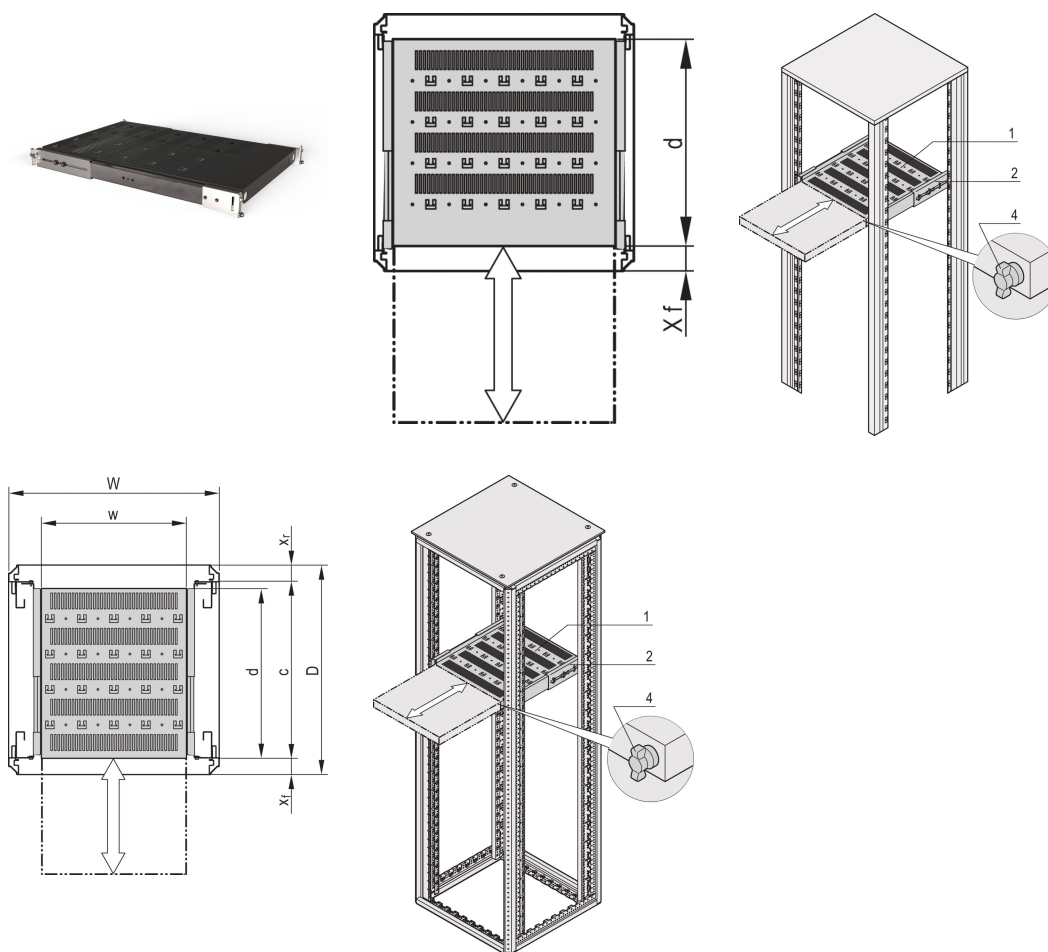

Varistar CP | 19" Telescopic Shelf, 70 kg, 553W 800D, RAL 7021

NÚMERO DE CATÁLOGO

21130-355

Varistar, Novastar and Eurorack 19" Shelf, Stationary with 70 kg load capacity, perforated for ease of assembly.

CERTIFICATIONS

CARACTERÍSTICAS

Perforated cut-outs for assembling cable ties

Static load-carrying capacity 70 kg

Incl. telescopic slides

Locking with T-bar lock possible

St, 1.5 mm

Hammer head perforation for assembly with cable ties

CARATERÍSTICAS DO PRODUTO

Tipo: Telescopic Shelf

Largura: 600mm

Profundidade: 682mm

Quantidade por embalagem: 1

Cor: Black Grey

Código de cor: RAL 7021

Acabamento: Pintura electrostática com Acabamento Texturado

Material: Aço

Família de produtos: Varistar CP; Novastar

Product Type: Shelf

Works With: Varistar CP

Net Weight: 5.598kg

DETALHES ADICIONAIS DO PRODUTO

Mounting bracket for assembly of telescopic slide at frame please order separately.