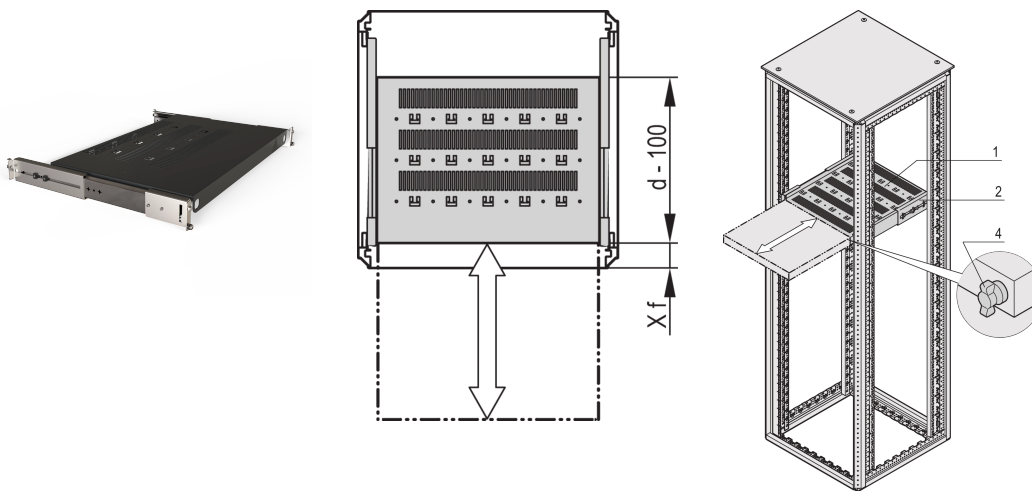

Varistar CP | 19" Telescopic Shelf, 70 kg, 800W 500D, RAL 7021

NÚMERO DE CATÁLOGO

21130-372

Varistar, Novastar and Eurorack 19" Shelf, Stationary with 70 kg load capacity, perforated for ease of assembly.

CERTIFICATIONS

CARACTERÍSTICAS

Perforated cut-outs for assembling cable ties

Static load-carrying capacity 70 kg

Incl. telescopic slides

Locking with T-bar lock possible

St, 1.5 mm

Hammer head perforation for assembly with cable ties

CARACTERÍSTICAS DO PRODUTO

Tipo: Telescopic Shelf

Largura: 600mm

Profundidade: 600mm

Quantidade por embalagem: 1

Cor: Black Grey

Código de cor: RAL 7021

Acabamento: Pintura electrostática com Acabamento Texturado

Material: Aço

Família de produtos: Varistar CP; Novastar

Product Type: Shelf

Works With: Varistar CP

Gross Weight: 7.6kg

DETALHES ADICIONAIS DO PRODUTO

Mounting bracket for assembly of telescopic slide at frame please order separately.