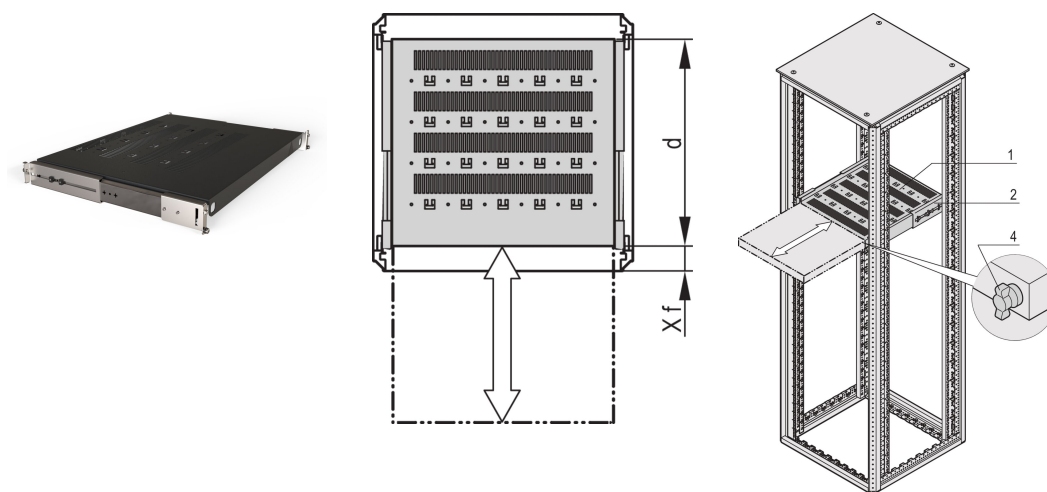

Varistar CP | 19" Telescopic Shelf, 70 kg, 800W 600D, RAL 7021

NÚMERO DE CATÁLOGO

21130-373

Varistar, Novastar and Eurorack 19" Shelf, Stationary with 70 kg load capacity, perforated for ease of assembly.

CERTIFICATIONS

CARACTERÍSTICAS

Perforated cut-outs for assembling cable ties

Static load-carrying capacity 70 kg

Incl. telescopic slides

Locking with T-bar lock possible

St, 1.5 mm

Hammer head perforation for assembly with cable ties

CARACTERÍSTICAS DO PRODUTO

Tipo: Telescopic Shelf

Largura: 400mm

Profundidade: 477mm

Quantidade por embalagem: 1

Cor: Black Grey

Código de cor: RAL 7021

Acabamento: Pintura electrostática com Acabamento Texturado

Material: Aço

Família de produtos: Varistar CP; Novastar

Product Type: Shelf

Works With: Varistar CP

Gross Weight: 8.24kg

DETALHES ADICIONAIS DO PRODUTO

Mounting bracket for assembly of telescopic slide at frame please order separately.