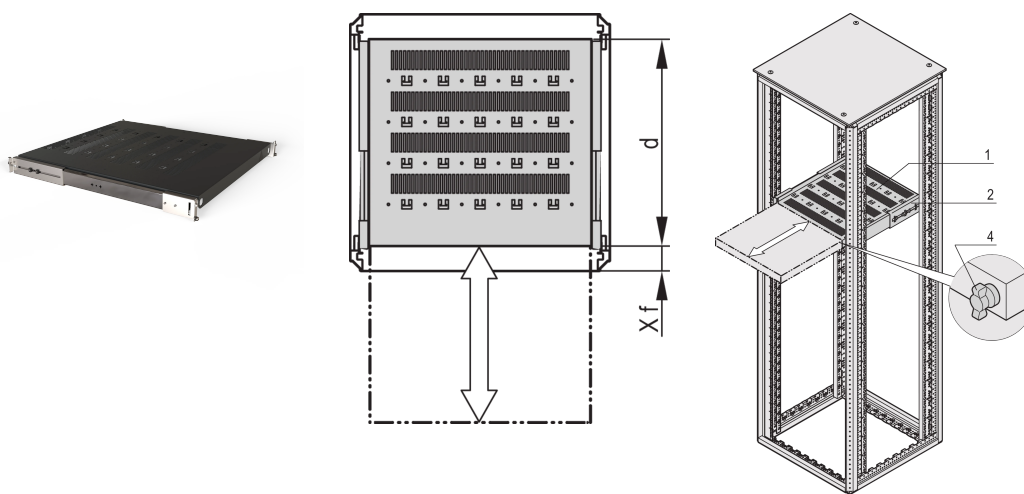

Varistar CP | 19" Telescopic Shelf, 70 kg, 800W 800D, RAL 7021

NÚMERO DE CATÁLOGO

21130-375

Varistar, Novastar and Eurorack 19" Shelf, Stationary with 70 kg load capacity, perforated for ease of assembly.

CERTIFICATIONS

CARACTERÍSTICAS

Perforated cut-outs for assembling cable ties

Static load-carrying capacity 70 kg

Incl. telescopic slides

Locking with T-bar lock possible

St, 1.5 mm

Hammer head perforation for assembly with cable ties

CARACTERÍSTICAS DO PRODUTO

Tipo: Telescopic Shelf

Largura: 600mm

Profundidade: 677mm

Quantidade por embalagem: 1

Cor: Black Grey

Código de cor: RAL 7021

Acabamento: Pintura electrostática com Acabamento Texturado

Material: Aço

Família de produtos: Varistar CP; Novastar

Product Type: Shelf

Works With: Varistar CP

Gross Weight: 11.87kg

DETALHES ADICIONAIS DO PRODUTO

Mounting bracket for assembly of telescopic slide at frame please order separately.