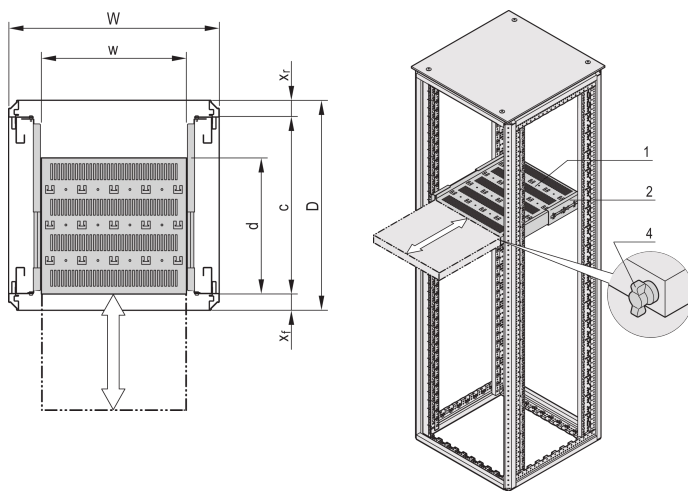

Varistar CP | 19" Telescopic Shelf 70 kg, 600W 500D, RAL 7035

NÚMERO DE CATÁLOGO

22130-352

Varistar, Novastar and Eurorack 19" Shelf, Stationary with 70 kg load capacity, perforated for ease of assembly.

CERTIFICATIONS

CARACTERÍSTICAS

Perforated cut-outs for assembling cable ties

Static load-carrying capacity 70 kg

Incl. telescopic slides

Locking with T-bar lock possible

St, 1.5 mm

Hammer head perforation for assembly with cable ties

CARACTERÍSTICAS DO PRODUTO

Tipo: Telescopic Shelf

Largura: 400mm

Profundidade: 382mm

Quantidade por embalagem: 1

Cor: Light Grey

Código de cor: RAL 7035

Acabamento: Pintura electrostática com Acabamento Texturado

Material: Aço

Família de produtos: Varistar CP; Novastar

Product Type: Shelf

Gross Weight: 6.69kg

DETALHES ADICIONAIS DO PRODUTO

Mounting bracket for assembly of telescopic slide at frame please order separately.