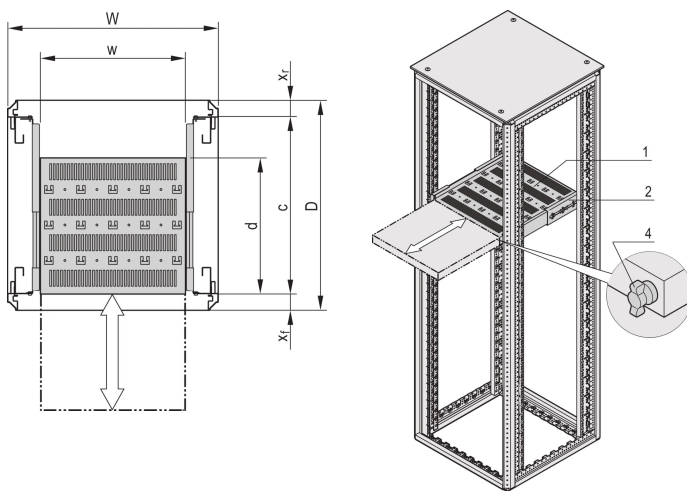

Varistar CP | 19" Telescopic Shelf 70 kg, 600W 700D, RAL 7035

NÚMERO DE CATÁLOGO

22130-354

Varistar, Novastar and Eurorack 19" Shelf, Stationary with 70 kg load capacity, perforated for ease of assembly.

CERTIFICATIONS

CARACTERÍSTICAS

Perforated cut-outs for assembling cable ties

Static load-carrying capacity 70 kg

Incl. telescopic slides

Locking with T-bar lock possible

St, 1.5 mm

Hammer head perforation for assembly with cable ties

CARATERÍSTICAS DO PRODUTO

Tipo: Telescopic Shelf

Largura: 400mm

Profundidade: 582mm

Quantidade por embalagem: 1

Cor: Light Grey

Código de cor: RAL 7035

Acabamento: Pintura electrostática com Acabamento Texturado

Material: Aço

Família de produtos: Varistar CP; Novastar

Product Type: Shelf

Net Weight: 9.05kg

DETALHES ADICIONAIS DO PRODUTO

Mounting bracket for assembly of telescopic slide at frame please order separately.