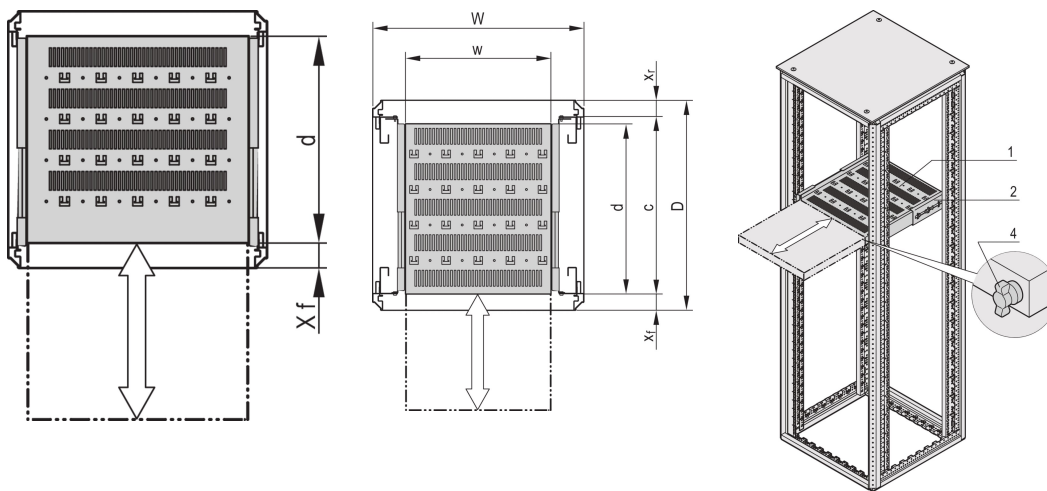

## NÚMERO DE CATÁLOGO

22130-355

Varistar, Novastar and Eurorack 19" Shelf, Stationary with 70 kg load capacity, perforated for ease of assembly.

## CARACTERÍSTICAS

Perforated cut-outs for assembling cable ties

Static load-carrying capacity 70 kg

Incl. telescopic slides

Locking with T-bar lock possible

St, 1.5 mm

Hammer head perforation for assembly with cable ties

## CARACTERÍSTICAS DO PRODUTO

Tipo: Telescopic Shelf

Largura: 400mm

Profundidade: 682mm

Quantidade por embalagem: 1

Cor: Light Grey

Código de cor: RAL 7035

Acabamento: Pintura electrostática com Acabamento Texturado