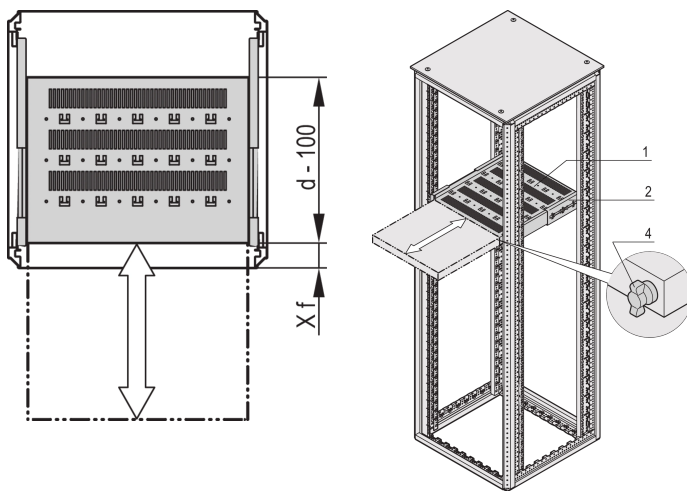

Varistar CP | 19" Telescopic Shelf 70 kg, 800W 500D, RAL 7035

NÚMERO DE CATÁLOGO

22130-372

Varistar, Novastar and Eurorack 19" Shelf, Stationary with 70 kg load capacity, perforated for ease of assembly.

CERTIFICATIONS

CARACTERÍSTICAS

Perforated cut-outs for assembling cable ties

Static load-carrying capacity 70 kg

Incl. telescopic slides

Locking with T-bar lock possible

St, 1.5 mm

Hammer head perforation for assembly with cable ties

CARATERÍSTICAS DO PRODUTO

Tipo: Telescopic Shelf

Largura: 600mm

Profundidade: 600mm

Quantidade por embalagem: 1

Cor: Light Grey

Código de cor: RAL 7035

Acabamento: Pintura electrostática com Acabamento Texturado

Material: Aço

Família de produtos: Varistar CP; Novastar

Product Type: Shelf

Gross Weight: 7kg

DETALHES ADICIONAIS DO PRODUTO

Mounting bracket for assembly of telescopic slide at frame please order separately.