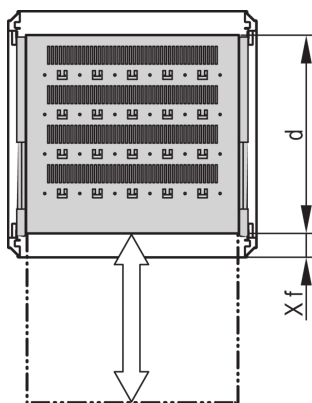

# Varistar CP | Telescopic Shelf Universal, 70 kg, 800W 800D, RAL 7035

## NÚMERO DE CATÁLOGO

**22130-375**

Varistar, Novastar and Eurorack 19" Shelf, Stationary with 70 kg load capacity, perforated for ease of assembly.

## CARACTERÍSTICAS

Perforated cut-outs for assembling cable ties

Static load-carrying capacity 70 kg

Incl. telescopic slides

Locking with T-bar lock possible

St, 1.5 mm

Hammer head perforation for assembly with cable ties

## CARATERÍSTICAS DO PRODUTO

Tipo: Telescopic Shelf

Largura: 600mm

Profundidade: 677mm

Quantidade por embalagem: 1

Cor: Light Grey

Código de cor: RAL 7035

Acabamento: Pintura electrostática com Acabamento Texturado