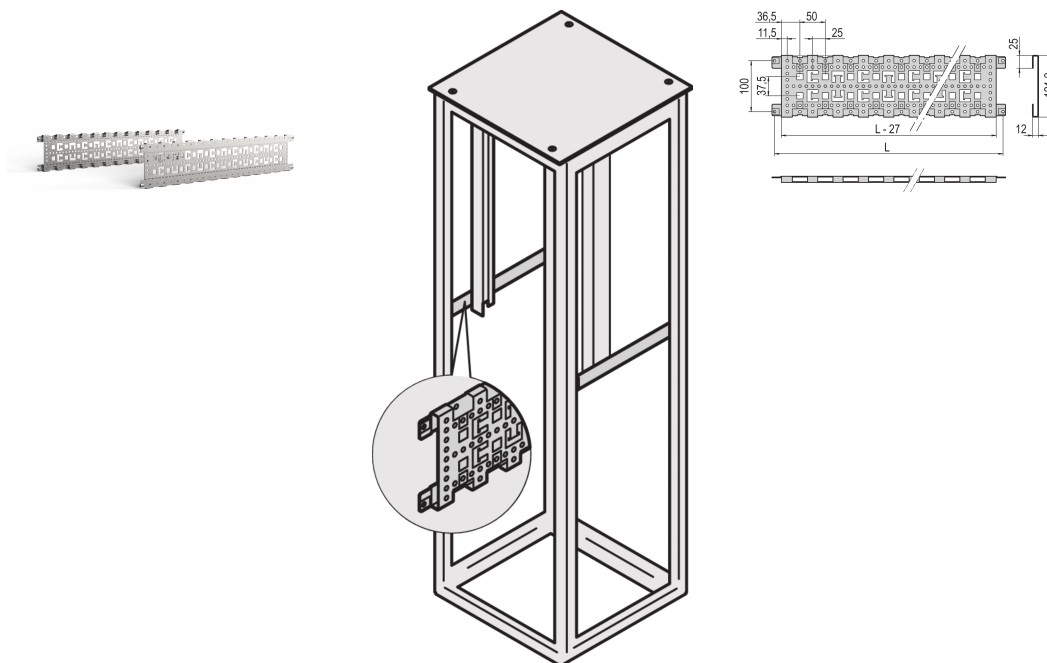

# Varistar CP | Depth Member, 3 rows, 800D, Aluzinc

## NÚMERO DE CATÁLOGO

**23130-082**

Horizontal depth member in the cabinet depth. Mounted directly at the Varistar CP frame for cable management, increased frame stiffness and additional fixing points.

## CARACTERÍSTICAS

Cable routing facilitated using cable ties and cable eyes, required for recessed shelf

St, 1.5 mm, finish AlZn

## CARACTERÍSTICAS DO PRODUTO

Profundidade: 800mm

Quantidade por embalagem: 2

Acabamento: Aluminum-Zinc Plated

Altura: 135mm

Material: Aço

Família de produtos: Varistar CP

Product Type: Bracket