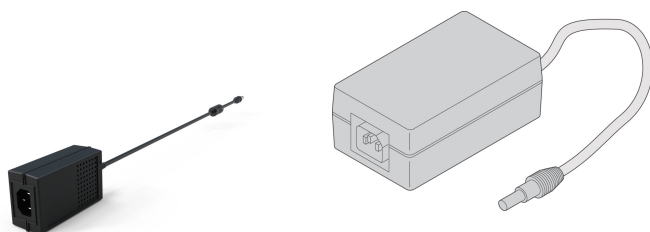

Power Supply for Electronic Lock

NÚMERO DE CATÁLOGO

23130-515

External power supply for electronic handles.

CERTIFICATIONS

CARACTERÍSTICAS

Power adapter to supply lever handle (MLR 3000, MLR1000) and gateway

CARATERÍSTICAS DO PRODUTO

Product Type: AC/DC Power Supply

Família de produtos: Varistar CP

Tipo: Power Supply

Works With: MLR Electronic Lock; Varistar CP

Net Weight: 0.289kg

Quantidade por embalagem: 1

AVISO