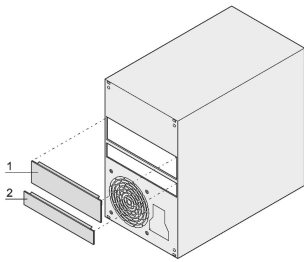

Drive Disc Cover for Slim Line Drive

NÚMERO DE CATÁLOGO

24496-122

Cover to close the cutout of a optical drive bay when drive is not installed.

CARACTERÍSTICAS

Front panel is clipped into drive unit cut-out with clamping device

CARATERÍSTICAS DO PRODUTO

Product Type: Cover

Works With: Systems

Quantidade por embalagem: 1

Gross Weight: 0.035kg

AVISO

Os produtos nVent devem ser instalados e utilizados apenas conforme indicado nas fichas de instrução do produto e materiais de treinamento da nVent. As fichas de instrução estão disponíveis em www.nVent.com e com nossos representantes de atendimento ao cliente nVent. A instalação inadequada, uso incorreto, aplicação incorreta ou outra falha qualquer em seguir completamente as instruções e avisos da nVent podem levar ao mau funcionamento do produto, danos à propriedade, lesões corporais graves e morte, e/ou anular sua garantia.