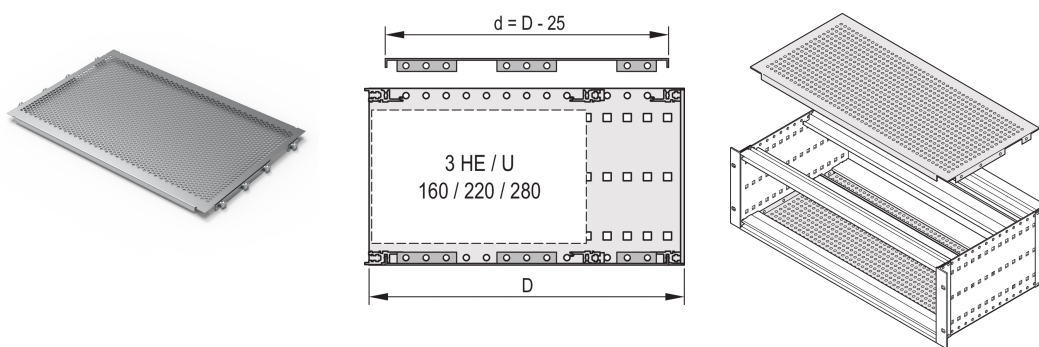

# EuropacPRO Cover Plate for Bolting to Side Panel, 63 HP, 235 mm

## NÚMERO DE CATÁLOGO

**24560-072**

A cover plate is used for electromagnetic shielding or as mechanical protection. The cover can be screwed onto the side panel.

## CARACTERÍSTICAS

For variable positioning of horizontal rails e.g. for PCBs with standard formats

Perforation degree 58%

Suitable for use with all horizontal rails

## CARATERÍSTICAS DO PRODUTO

Rack Width: 63HP

Profundidade: 235mm

Quantidade por embalagem: 2

Acabamento: Passivated

Material: Alumínio

Família de produtos: EuropacPRO

Product Type: Cover Plate