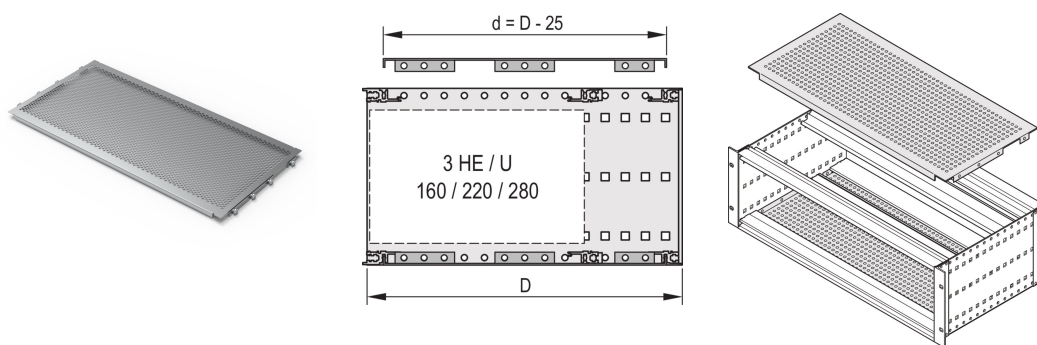

# EuropacPRO Cover Plate for Bolting to Side Panel, 84 HP, 475 mm

## NÚMERO DE CATÁLOGO

**24560-083**

A cover plate is used for electromagnetic shielding or as mechanical protection. The cover can be screwed onto the side panel.

## CARACTERÍSTICAS

For variable positioning of horizontal rails e.g. for PCBs with standard formats

Perforation degree 58%

Suitable for use with all horizontal rails

## CARATERÍSTICAS DO PRODUTO

Rack Width: 84HP

Profundidade: 475mm

Quantidade por embalagem: 2

Acabamento: Passivated

Material: Alumínio

Família de produtos: EuropacPRO

Product Type: Cover Plate