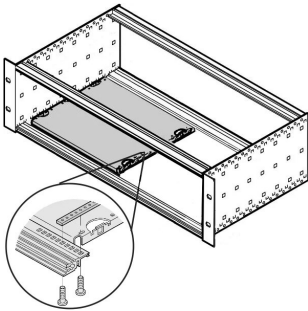

KIT Mounting Plate Partial Width

NÚMERO DE CATÁLOGO

24560-127

Fixing kit for partial chassis plates

CARACTERÍSTICAS

Screw to mount front partial chassis plates

CARATERÍSTICAS DO PRODUTO

Product Type: Assembly Kit

Works With: Chassis

Material: Aço

Acabamento: Chapa de Aço Zincada

Quantidade por embalagem: 2

Accessory Type: Mounting hardware

Gross Weight: 0.026kg

AVISO

Os produtos nVent devem ser instalados e utilizados apenas conforme indicado nas fichas de instrução do produto e materiais de treinamento da nVent. As fichas de instrução estão disponíveis em www.nVent.com e com nossos representantes de atendimento ao cliente nVent. A instalação inadequada, uso incorreto, aplicação incorreta ou outra falha qualquer em seguir completamente as instruções e avisos da nVent podem levar ao mau funcionamento do produto, danos à propriedade, lesões corporais graves e morte, e/ou anular sua garantia.