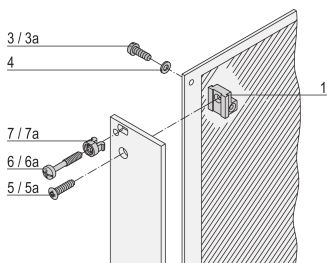

Countersunk Screw, Raised, Torx M2.5 x 8 mm, Nickel Plated; 100 pieces

NÚMERO DE CATÁLOGO

24560-164

Countersunk screws are used for numerous mounting options in a subrack or desktop case.

CERTIFICATIONS

CARACTERÍSTICAS

Countersunk screw

CARATERÍSTICAS DO PRODUTO

Length: 8mm