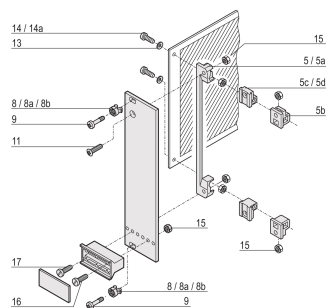

Countersunk Screw, Raised, Torx M2.5 x 8 mm, Nickel Plated; 100 pieces

NÚMERO DE CATÁLOGO

24560-164

Countersunk screws are used for numerous mounting options in a subrack or desktop case.

CERTIFICATIONS

CARACTERÍSTICAS

Countersunk screw

CARATERÍSTICAS DO PRODUTO

Length: 8mm