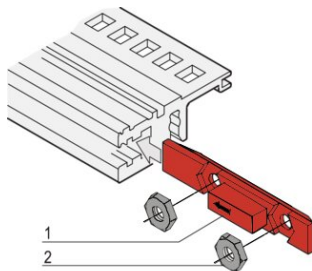

Slide Nut, to Accomodate 2 Nuts, 100 Pieces

NÚMERO DE CATÁLOGO

24560-165

The slide nut is inserted into the groove of the horizontal rail instead of the threaded insert to assemble a bottom hinged front panel.

CERTIFICATIONS

CARACTERÍSTICAS

The slide nut is inserted into the groove of the horizontal rail instead of the threaded insert

CARATERÍSTICAS DO PRODUTO

Quantidade por embalagem: 100

Material: Polybutylene Terephthalate

Product Type: Nut

Tipo: Slide Nut

Works With: Front Panels

Net Weight: 0.1kg

DETALHES ADICIONAIS DO PRODUTO

Please see the assembly instruction for more details.

AVISO

Os produtos nVent devem ser instalados e utilizados apenas conforme indicado nas fichas de instrução do produto e materiais de treinamento da nVent. As fichas de instrução estão disponíveis em www.nVent.com e com nossos representantes de atendimento ao cliente nVent. A instalação inadequada, uso incorreto, aplicação incorreta ou outra falha qualquer em seguir completamente as instruções e avisos da nVent podem levar ao mau funcionamento do produto, danos à propriedade, lesões corporais graves e morte, e/ou anular sua garantia.