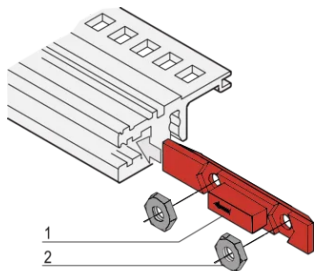

Slide Nut, to Accomodate 2 Nuts, 12 Pieces

NÚMERO DE CATÁLOGO

24560-166

The slide nut is inserted into the groove of the horizontal rail instead of the threaded insert to assemble a bottom hinged front panel.

CERTIFICATIONS

CARACTERÍSTICAS

The slide nut is inserted into the groove of the horizontal rail instead of the threaded insert

CARATERÍSTICAS DO PRODUTO

Quantidade por embalagem: 12

Material: Polybutylene Terephthalate

Product Type: Nut

Tipo: Slide Nut

Works With: Front Panels

Net Weight: 0.018kg

DETALHES ADICIONAIS DO PRODUTO

Please see the assembly instruction for more details.

AVISO

Os produtos nVent devem ser instalados e utilizados apenas conforme indicado nas fichas de instrução do produto e materiais de treinamento da nVent. As fichas de instrução estão disponíveis em www.nVent.com e com nossos representantes de atendimento ao cliente nVent. A instalação inadequada, uso incorreto, aplicação incorreta ou outra falha qualquer em seguir completamente as instruções e avisos da nVent podem levar ao mau funcionamento do produto, danos à propriedade, lesões corporais graves e morte, e/ou anular sua garantia.