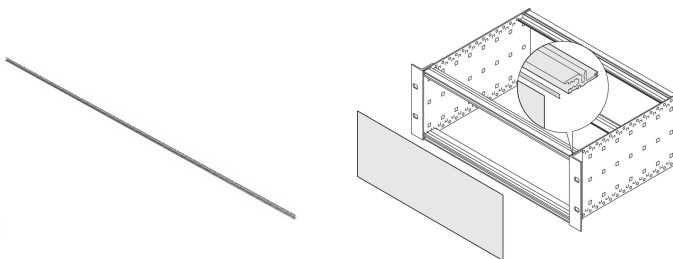

# EuropacPRO EMC Shielding Kit Front/Rear Panel to Horizontal Rail , 28 HP, 10 Pieces

## NÚMERO DE CATÁLOGO

**24560-229**

The contact strip clips onto the horizontal rail and makes the contact to front or rear panel.

## CARACTERISTICAS

The EMC contact strip is clipped onto the horizontal rail and forms a conductive link to front or rear panel

## CARATERÍSTICAS DO PRODUTO

Rack Width: 28HP

Quantidade por embalagem: 10

Length: 131.78mm

Material: Aço inoxidável

Família de produtos: EuropacPRO

Product Type: Shielding Kit

Largura: 131.78mm