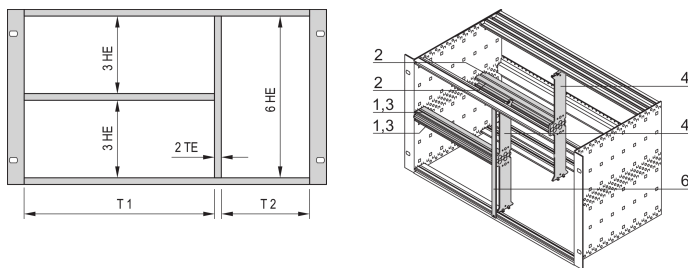

## NÚMERO DE CATÁLOGO

**24562-440**

The combined mounting enable the option to split a 6 U high subrack or case in 2 x 3 U and 6 U sections. Different versions are available.

## CARACTERÍSTICAS

Designed to accept Euroboards (100 mm high) and double Euroboards (233.35 mm high)

Subdivision of the 6 U assembly area into: 2 x 3 U, 1 x 6 U

## CARATERÍSTICAS DO PRODUTO

Quantidade por embalagem: 1

Rack Width 1: 40HP

Rack Width 2: 42HP

Material: Alumínio; Liga de zinco

Família de produtos: EuropacPRO

Product Type: Mounting Kit

Rack Height: 6U