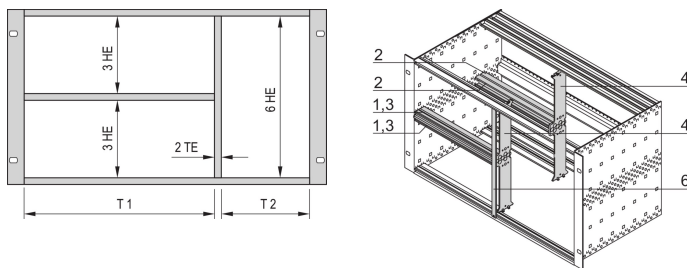

Combined Mounting Kit for Chassis, 42:40 HP

NÚMERO DE CATÁLOGO

24562-442

The combined mounting enable the option to split a 6 U high subrack or case in 2 x 3 U and 6 U sections. Different versions are available.

CERTIFICATIONS

CARACTERÍSTICAS

Designed to accept Euroboards (100 mm high) and double Euroboards (233.35 mm high)

Subdivision of the 6 U assembly area into: 2 x 3 U, 1 x 6 U

CARATERÍSTICAS DO PRODUTO

Quantidade por embalagem: 1

Rack Width 1: 42HP

Rack Width 2: 40HP

Material: Alumínio; Liga de zinco

Família de produtos: EuropacPRO

Product Type: Mounting Kit

Rack Height: 6U

Tipo: Combined

Works With: Subracks