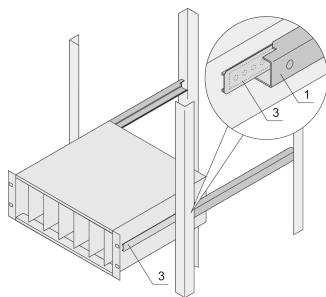

C-Profile Adaptor for Subracks Assembled into Cabinets, 295 mm

NÚMERO DE CATÁLOGO

24562-455

The C-profile, assembled on the Side Panel of the subrack serves to fix the subrack on the guiding profile when mounted into a cabinet.

CERTIFICATIONS

CARACTERÍSTICAS

The C-profile fixes the subrack on the guiding profile when mounted into a cabinet.

CARACTERÍSTICAS DO PRODUTO

Profundidade: 295mm

Quantidade por embalagem: 2

Acabamento: Anodized

Material: Alumínio

Família de produtos: EuropacPRO

Product Type: Telescopic Slide

Works With: Subracks

DETALHES ADICIONAIS DO PRODUTO

Note: No end stop when pulling out the subrack.

AVISO

Os produtos nVent devem ser instalados e utilizados apenas conforme indicado nas fichas de instrução do produto e materiais de treinamento da nVent. As fichas de instrução estão disponíveis em www.nVent.com e com nossos representantes de atendimento ao cliente nVent. A instalação inadequada, uso incorreto, aplicação incorreta ou outra falha qualquer em seguir completamente as instruções e avisos da nVent podem levar ao mau funcionamento do produto, danos à propriedade, lesões corporais graves e morte, e/ou anular sua garantia.