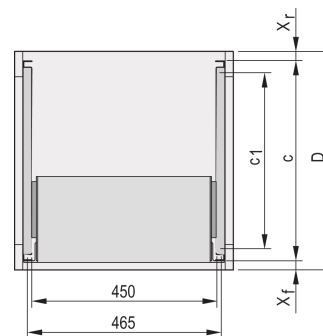

C-Profile Adaptor for Subracks Assembled into Cabinets, 295 mm

NÚMERO DE CATÁLOGO

24562-455

The C-profile, assembled on the Side Panel of the subrack serves to fix the subrack on the guiding profile when mounted into a cabinet.

CERTIFICATIONS

CARACTERÍSTICAS

The C-profile fixes the subrack on the guiding profile when mounted into a cabinet.

CARACTERÍSTICAS DO PRODUTO

Profundidade: 295mm

Quantidade por embalagem: 2

Acabamento: Anodized