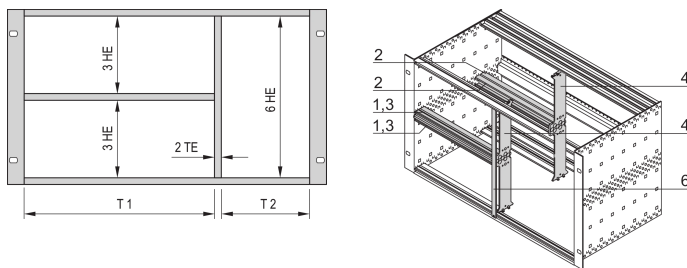

## NÚMERO DE CATÁLOGO

**24562-463**

The combined mounting enable the option to split a 6 U high subrack or case in 2 x 3 U and 6 U sections. Different versions are available.

## CARACTERÍSTICAS

Designed to accept Euroboards (100 mm high) and double Euroboards (233.35 mm high)

Subdivision of the 6 U assembly area into: 2 x 3 U, 1 x 6 U

## CARATERÍSTICAS DO PRODUTO

Quantidade por embalagem: 1

Rack Width 1: 63HP

Rack Width 2: 19HP

Material: Alumínio; Liga de zinco

Família de produtos: EuropacPRO

Product Type: Mounting Kit

Rack Height: 6U