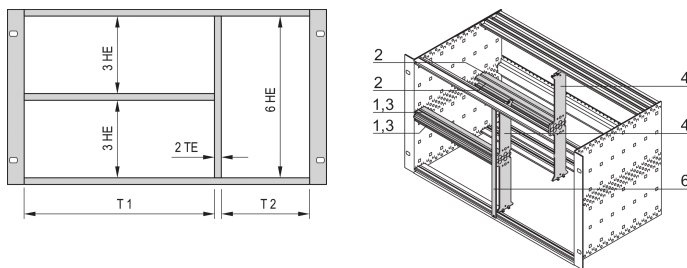

# Combined Mounting Kit for Chassis, 84:0 HP

## NÚMERO DE CATÁLOGO

**24562-484**

The combined mounting enable the option to split a 6 U high subrack or case in 2 x 3 U and 6 U sections. Different versions are available.

## CARACTERÍSTICAS

Designed to accept Euroboards (100 mm high) and double Euroboards (233.35 mm high)

Subdivision of the 6 U assembly area into: 2 x 3 U, 1 x 6 U

## CARATERÍSTICAS DO PRODUTO

Quantidade por embalagem: 1

Rack Width 1: 84HP

Material: Alumínio; Liga de zinco

Família de produtos: EuropacPRO

Product Type: Mounting Kit

Rack Height: 6U

Tipo: Combined