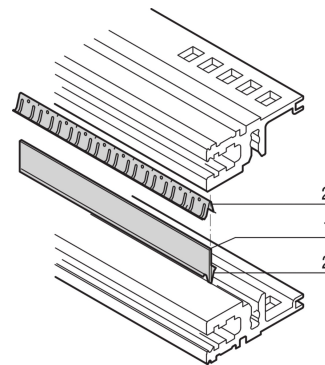

# EMC Shielding Kit, Between Horizontal Rails, Stainless Steel, 40 HP

## NÚMERO DE CATÁLOGO

**24562-540**

The contact strip makes contact between horizontal rails. If two horizontal rails are mounted one above the other, the seals plus a metal strip enable EMC shielding.

## CARACTERISTICAS

If two horizontal rails are mounted one above the other, the seals plus a metal strip enable EMC shielding

## CARATERÍSTICAS DO PRODUTO

Rack Width: 40HP

Quantidade por embalagem: 1

Length: 208mm

Material: Aço inoxidável; Alumínio

Família de produtos: EuropacPRO

Product Type: Shielding Kit

Works With: Subracks