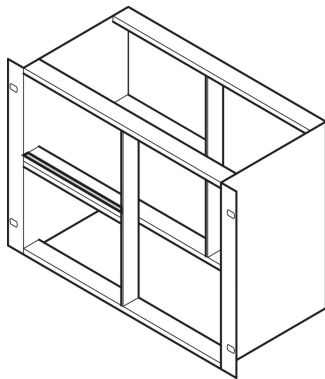

# EMC Shielding Kit, Between Horizontal Rails, Stainless Steel, 40 HP

## NÚMERO DE CATÁLOGO

**24562-540**

The contact strip makes contact between horizontal rails. If two horizontal rails are mounted one above the other, the seals plus a metal strip enable EMC shielding.

## CARACTERISTICAS

If two horizontal rails are mounted one above the other, the seals plus a metal strip enable EMC shielding

## CARATERÍSTICAS DO PRODUTO

Rack Width: 40HP

Quantidade por embalagem: 1

Length: 208mm

Material: Aço inoxidável; Alumínio

Família de produtos: EuropacPRO

Product Type: Shielding Kit

Works With: Subracks