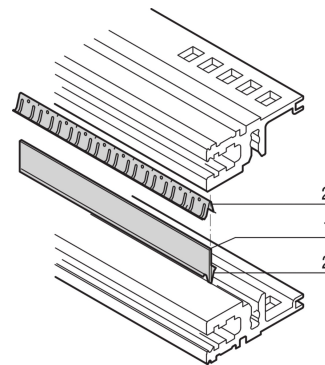

# EMC Shielding Kit, Between Horizontal Rails, Stainless Steel, 63 HP

## NÚMERO DE CATÁLOGO

**24562-563**

The contact strip makes contact between horizontal rails. If two horizontal rails are mounted one above the other, the seals plus a metal strip enable EMC shielding.

## CARACTERISTICAS

If two horizontal rails are mounted one above the other, the seals plus a metal strip enable EMC shielding

## CARACTERÍSTICAS DO PRODUTO

Rack Width: 63HP

Quantidade por embalagem: 1

Length: 325mm

Material: Aço inoxidável; Alumínio

Família de produtos: EuropacPRO

Product Type: Shielding Kit

Works With: Subracks