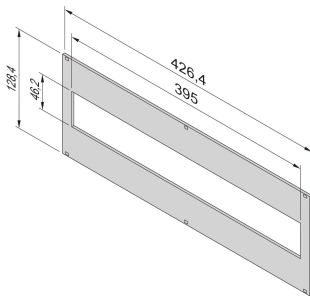

EuropacPRO Front Panel for 19" Module Support, 3 U, 84 HP, 2.5 mm, Al, Front Anodized, Rear Conductive

NÚMERO DE CATÁLOGO

24563-096

Front panel with cut-out in accordance with DIN 43880 (for power distribution modules).

CERTIFICATIONS

CARACTERÍSTICAS

Front panel with cut-out conforming to DIN 43880 (for power distribution modules)

Height 3 U, width 84 HP

CARATERÍSTICAS DO PRODUTO

Product Type: Front Panel

Família de produtos: EuropacPRO

Accessory Type: Front panel

Instalação: Screw-on Front

Material: Alumínio

Front Finish: Anodized

Rear Finish: Conductive

Treated Edges: Não

Rack Height: 3U

Altura: 128.4mm

Rack Width: 84HP

Largura: 426.4mm

Profundidade: 2.5mm

Quantidade por embalagem: 1

Acabamento: Anodized; Passivated

Net Weight: 0.38kg

DETALHES ADICIONAIS DO PRODUTO

2 Plastic cover strips are included in the form of delivery.