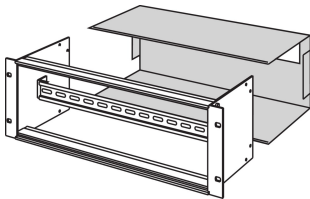

Hood for 19" module support

NÚMERO DE CATÁLOGO

24564-100

Hood to cover the rear side of 19" module support.

CERTIFICATIONS

CARACTERISTICAS

For assembly at rear on 19" module supports

Rear cut out for cable entry (351 x 40mm) cover through two brush strips

Rear hood prepared for grounding kit

Brush strip (self-adhesive): Plastic PVC (RAL7032), Bristle: Nylon black

CARATERÍSTICAS DO PRODUTO

Product Type: Cover

Família de produtos: EuropacPRO

Tipo: Rear Hood

Works With: Subracks

Rack Height: 3U

Altura: 132.5mm

Rack Width: 84HP

Largura: 431.5mm

Profundidade: 88.3mm

Material: Alumínio

Quantidade por embalagem: 1

Net Weight: 0.83kg