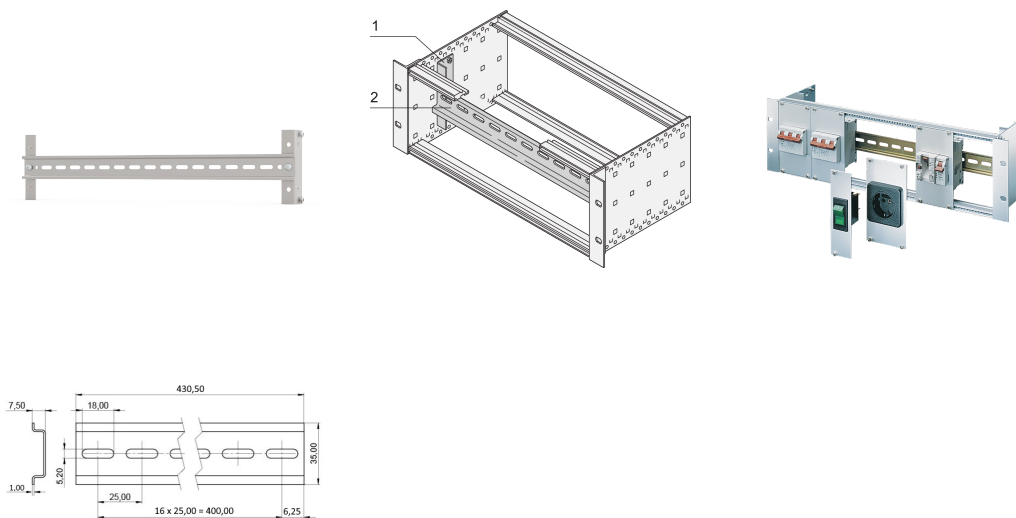

EuropacPRO Support Rail to DIN 43880 and DIN 60715

NÚMERO DE CATÁLOGO

24565-100

Support rail to clip on retainer of modules in accordance with DIN 43880 like fuses or circuit breakers.

CERTIFICATIONS

CARACTERÍSTICAS

For retainer of modules in accordance with DIN 43880 and DIN 60715 like e.g. fuses or circuit breakers

For assembly on 19" module support

Support Rail, 430.5 x 35 x 7.5 mm

CARATERÍSTICAS DO PRODUTO

Product Type: Support Rail

Família de produtos: EuropacPRO

Works With: Subracks

Material: Aço; Aluminium

Rack Width: 84HP

Largura: 441.4mm

Profundidade: 37.5mm

Quantidade por embalagem: 1

Acabamento: Chapa de Aço Zincada