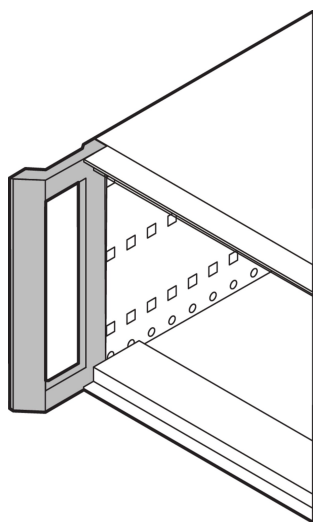

Front Handle, Retrofitting for RatiopacPRO, RAL 7016, 4 U

NÚMERO DE CATÁLOGO

24571-302

With this front handle the flexible and robust RatiopacPRO/-AIR case, is simple to convert for easier handling.

CERTIFICATIONS

CARACTERÍSTICAS

For retrofitting of cases with cover strip and replace it by a front handle

CARATERÍSTICAS DO PRODUTO

Quantidade por embalagem: 2

Tipo de alça: Front Handle

Cor: Grey

Acabamento: Pintura electrostática com Acabamento Texturado