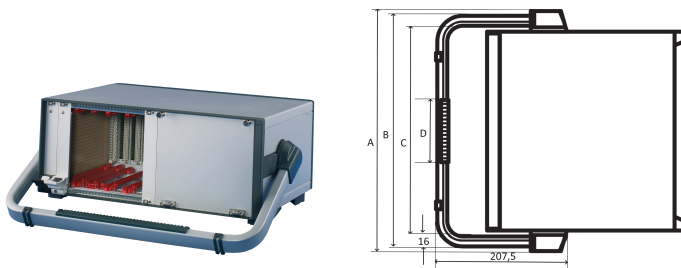

RatiopacPRO/-Air Tip-up Handle, 42 HP

NÚMERO DE CATÁLOGO

24571-320

Tip-up carrying handles.

CERTIFICATIONS

CARACTERÍSTICAS

Adjustable in 30° increments

Retrofittable without mechanical tooling on case

Static load-carrying capacity 30 kg

The handle enable a user to have a better view to the front side of the case in case of desktop usage

CARATERÍSTICAS DO PRODUTO

Rack Width: 42HP

Quantidade por embalagem: 1

Tipo de alça: Tip-up Handle

Cor: Silver

Acabamento: Pintura electrostática com Acabamento Texturado

Material: Alumínio; ABS

Família de produtos: RatiopacPRO; RatiopacPRO AIR