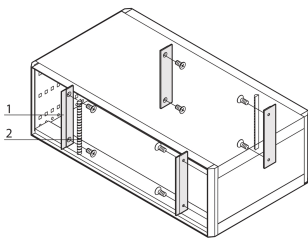

RatiopacPRO EMC Shielding Kit, Front Panel to Side Panel, 3 U

NÚMERO DE CATÁLOGO

24571-331

For vertical EMC shielding between front or rear panel and side panel. The bracket can be screwed to the side panel and accepts textile or stainless steel shieldings.

CERTIFICATIONS

CARACTERÍSTICAS

For vertical EMC shielding between front- / rear panel and side panel

Scope of delivery sufficient for one case

CARATERÍSTICAS DO PRODUTO

Rack Height: 3U

Quantidade por embalagem: 1

Material: Alumínio; Elastômero Termoplástico; Aço inoxidável; Brass

Família de produtos: RatiopacPRO; RatiopacPRO AIR

Product Type: Shielding Kit

Gross Weight: 0.069kg

AVISO

Os produtos nVent devem ser instalados e utilizados apenas conforme indicado nas fichas de instrução do produto e materiais de treinamento da nVent. As fichas de instrução estão disponíveis em www.nVent.com e com nossos