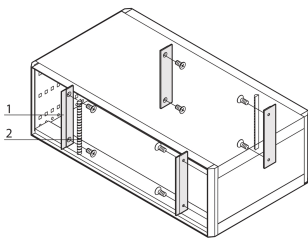

RatiopacPRO EMC Shielding Kit, Front Panel to Side Panel, 4 U

NÚMERO DE CATÁLOGO

24571-332

For vertical EMC shielding between front or rear panel and side panel. The bracket can be screwed to the side panel and accepts textile or stainless steel shieldings.

CERTIFICATIONS

CARACTERÍSTICAS

For vertical EMC shielding between front- / rear panel and side panel

Scope of delivery sufficient for one case

CARATERÍSTICAS DO PRODUTO

Rack Height: 4U

Quantidade por embalagem: 1

Material: Alumínio; Elastômero Termoplástico; Aço inoxidável; Brass

Família de produtos: RatiopacPRO; RatiopacPRO AIR

Product Type: Shielding Kit

Gross Weight: 0.09kg

AVISO

Os produtos nVent devem ser instalados e utilizados apenas conforme indicado nas fichas de instrução do produto e materiais de treinamento da nVent. As fichas de instrução estão disponíveis em www.nVent.com e com nossos