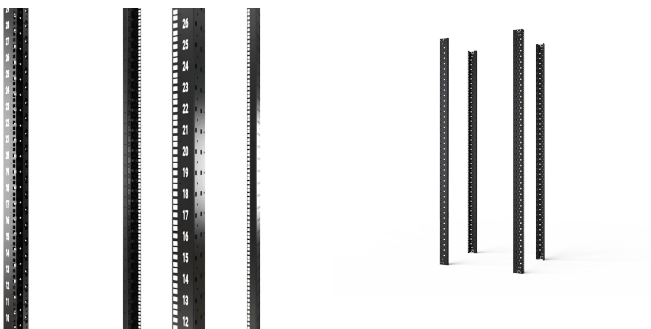

Varistar CP 19" Panel/Slide Mount, RAL 9005, 42 U, 2000H

NÚMERO DE CATÁLOGO

24630-013

Slide mount with adjustable increments. Assembly in 600 mm wide cabinets directly on the frame. At 800 mm width adapter bracket for reduced width is necessary, for partial-height mounting depth members are necessary.

CARACTERÍSTICAS

19" panel/slide mount with U indicator

Depth-adjustable in 25 mm increments

In accordance with IEC 60297-1 (DIN 41 494, Part 1)

CARATERÍSTICAS DO PRODUTO

Rack Height: 42U

Altura: 2000mm

Quantidade por embalagem: 4

Cor: Jet Black

Código de cor: RAL 9005

Acabamento: Pintura electrostática com Acabamento Texturado

Material: Aço

Família de produtos: Varistar CP

Product Type: Slide Mount

Net Weight: 17.58kg

AVISO