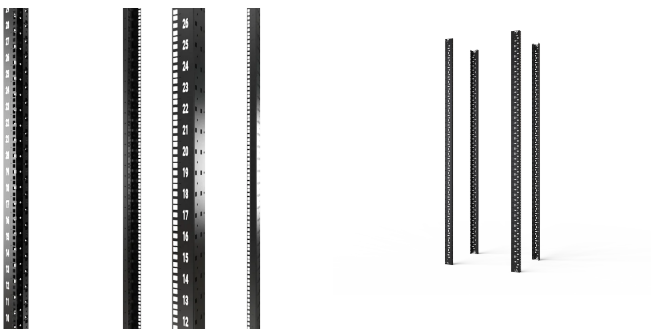

Varistar CP 19" Panel/Slide Mount, RAL 9005, 47 U, 2200H

NÚMERO DE CATÁLOGO

24630-014

Slide mount with adjustable increments. Assembly in 600 mm wide cabinets directly on the frame. At 800 mm width adapter bracket for reduced width is necessary, for partial-height mounting depth members are necessary.

CARACTERÍSTICAS

19" panel/slide mount with U indicator

Depth-adjustable in 25 mm increments

In accordance with IEC 60297-1 (DIN 41 494, Part 1)

CARATERÍSTICAS DO PRODUTO

Rack Height: 47U

Altura: 2200mm

Quantidade por embalagem: 4

Cor: Jet Black

Código de cor: RAL 9005

Acabamento: Pintura electrostática com Acabamento Texturado

Material: Aço

Família de produtos: Varistar CP

Product Type: Slide Mount

Net Weight: 19.338kg

AVISO