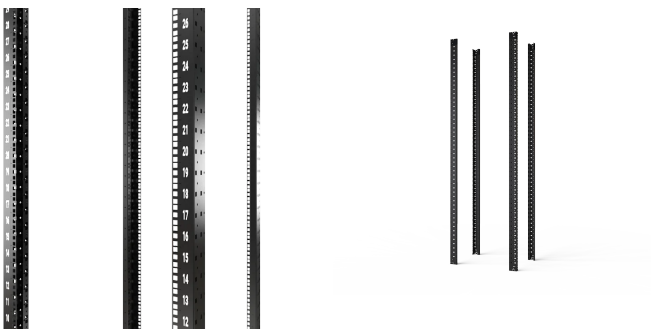

Varistar CP 19" Panel/Slide Mount, RAL 9005, 52 U, 2450H

NÚMERO DE CATÁLOGO

24630-015

Slide mount with adjustable increments. Assembly in 600 mm wide cabinets directly on the frame. At 800 mm width adapter bracket for reduced width is necessary, for partial-height mounting depth members are necessary.

CARACTERÍSTICAS

19" panel/slide mount with U indicator

Depth-adjustable in 25 mm increments

In accordance with IEC 60297-1 (DIN 41 494, Part 1)

CARATERÍSTICAS DO PRODUTO

Rack Height: 52U

Altura: 2450mm

Quantidade por embalagem: 4

Cor: Jet Black

Código de cor: RAL 9005

Acabamento: Pintura electrostática com Acabamento Texturado

Material: Aço

Família de produtos: Varistar CP

Product Type: Slide Mount

Net Weight: 21.536kg

AVISO