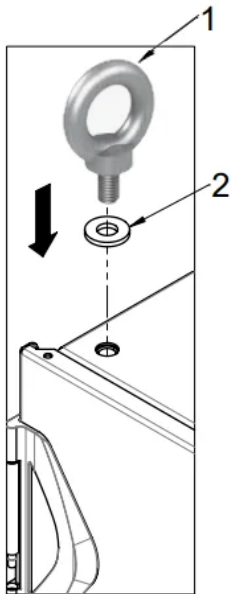

Varistar CP Lifting Eye Kit for Flush Top Cover

NÚMERO DE CATÁLOGO

24630-030

Bolt on lifting eyes to lift and place cabinet without cabinet damage.

CARACTERÍSTICAS

Thread M12

Application and static load-carrying capacity in accordance with DIN 582

CARATERÍSTICAS DO PRODUTO

Quantidade por embalagem: 4

Família de produtos: Varistar CP

Product Type: Eye Bolt

Works With: Cabinet; Varistar CP

Net Weight: 0.708kg

DETALHES ADICIONAIS DO PRODUTO

Only usable with raised top coverApplication and loading as per DIN 582.