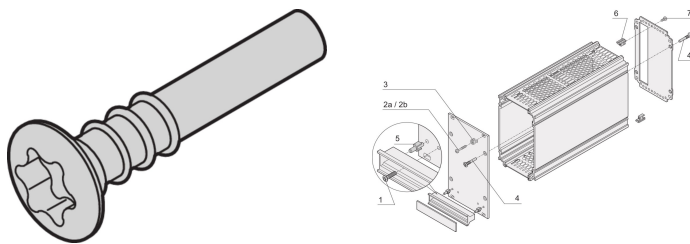

# Countersunk head screw, Torx, 3 x 20, 100 pcs

## NÚMERO DE CATÁLOGO

**24812-501**

Panhead screws.

## CARACTERÍSTICAS

Screw to assemble the top/bottom covers to the body of the CassettePRO

## CARATERÍSTICAS DO PRODUTO

Length: 20mm

Material: Aço

Acabamento: Nickel Plated

Quantidade por embalagem: 100

Tamanho da rosca: M3

Família de produtos: EuropacPRO; RatiopacPRO; RatiopacPRO AIR; CompacPRO; PropacPRO; MultipacPRO