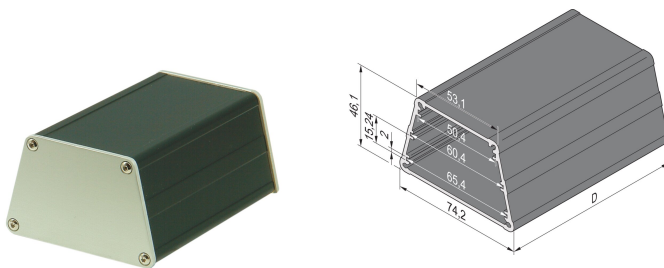

Minipac Trapezoid Shape Case, Desktop

NÚMERO DE CATÁLOGO

24814-008

The Trapezoid Alu-profile case enables a user to insert 3 non standard PCBs. The PCBs will be inserted in grooves in the Alu-profile tube. Both sides are covered with 2.5 mm thick.

CERTIFICATIONS

CARACTERÍSTICAS

Desktop version

PCB thickness 1.6 mm, spacing 15.24 mm (3 HP)

Length D = 100 mm, width of long side 74.2 mm, width of short side 54.5 mm, height 46.1 mm

Accommodates 3 non-standardized PCBs (height 50, 60 and 65 mm, depth 100 mm)

CARATERÍSTICAS DO PRODUTO

Product Type: Small Form Factor Case

Família de produtos: Minipac

Tipo: Desktop

Altura: 75.6mm

Largura: 47.5mm

Profundidade: 100.5mm

Material: Alumínio

Cor: Black

Acabamento: Anodized

Grau de proteção: IP40

Cooling: Non-Perforated

Shape: Trapezium

Quantidade por embalagem: 1

Length: 100.5mm

Net Weight: 0.24kg