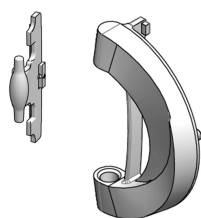

Novastar Door Hinge Bracket Kit for Glass Door

NÚMERO DE CATÁLOGO

27230-133

Novastar Hinge Spare Part.

CARACTERÍSTICAS

Novastar Hinge Spare Part

CARATERÍSTICAS DO PRODUTO

Works With: Glass Door

Design Feature: Frame Hinges

Product Type: Hinge

Código de cor: RAL 9005

Gross Weight: 0.055kg

Material: Polyamide

Quantidade por embalagem: 2

Família de produtos: Novastar

Tipo: Hinge